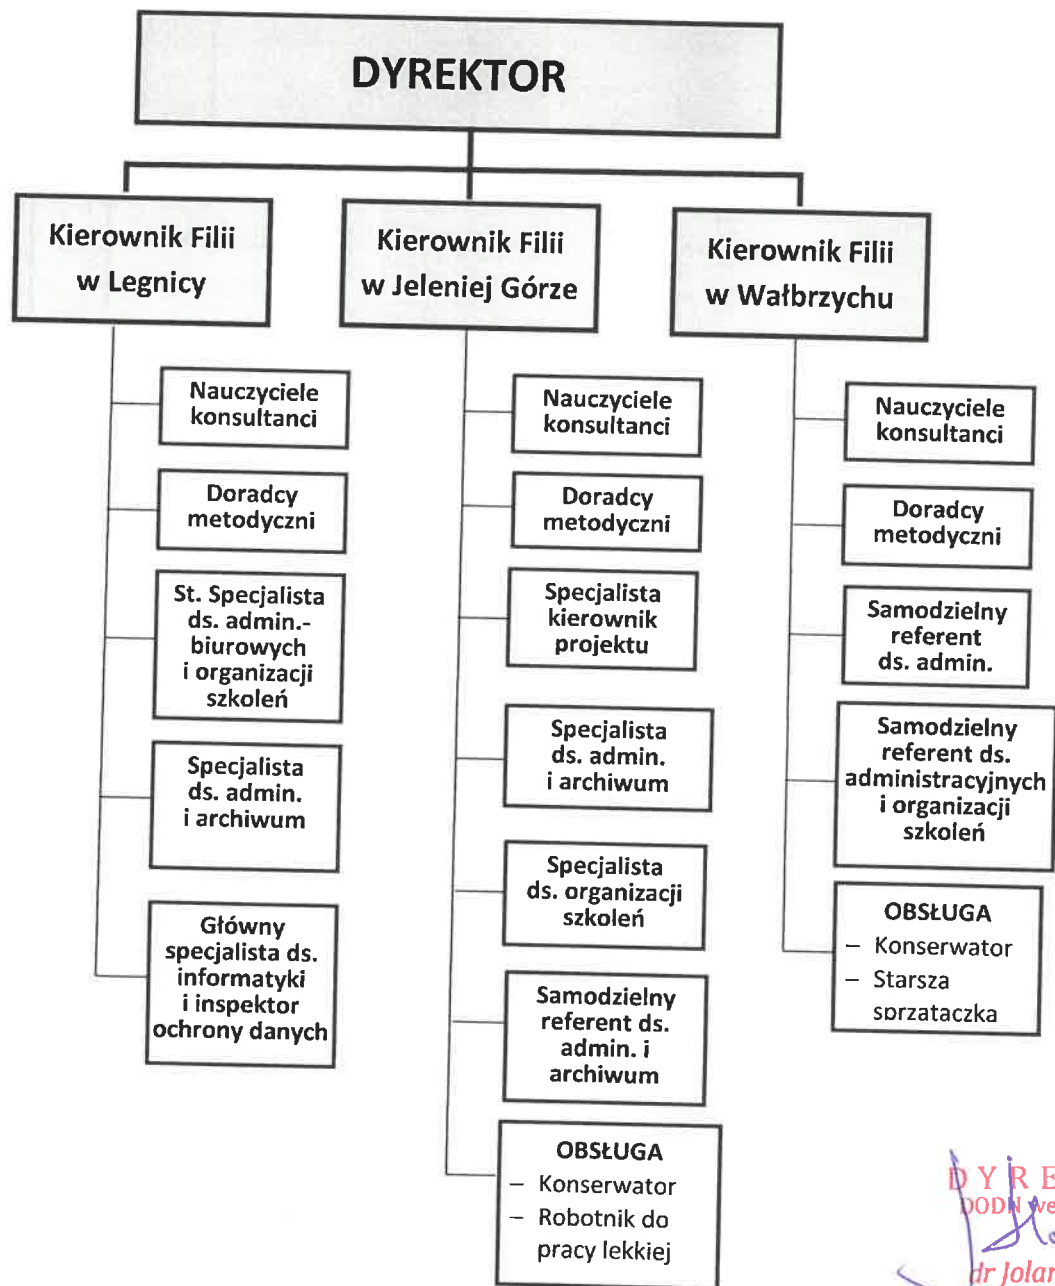

DYREKTOR  
DODN we Wrocławiu  
*J. Horyń*  
dr Jolanta Horyń

Schemat organizacyjny Dolnośląskiego Ośrodka Doskonalenia Nauczycieli we Wrocławiu  
W Filii w Legnicy, w Filii w Jeleniej Górze i w Filii w Wałbrzychu